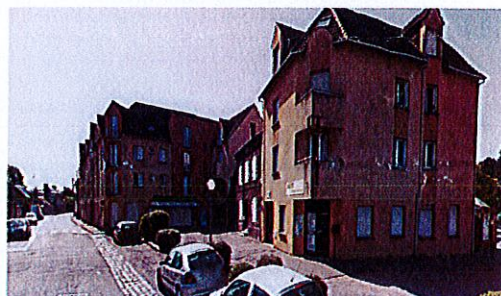

LA BONNEVILLE-SUR-ITON - LOCAL COMMERCIAL

Local commercial de 98 m² situé dans centre bourg d'une commune de 2285 habitants.

• **Caractéristique(s) technique(s) :**

Chauffage : individuel, électrique

• **Surface du logement :** 98 m² (surface habitable)

• **Disponibilité :** 01/08/2017

• **Service de proximité :**

Ecoles maternelle et primaire, crèche, commerces

• **Adresse du logement :**

16 place de la République

• **Référence (SILOGE) :** 0252 03 1015

Loyer commercial	980,00 €
Echéance mensuelle	980,00 €

Dépôt de garantie 1 mois de loyer

16/08/17

REZ DE CH. (DASS) (98,27m²)
 (Cotes variables a l'implantation)