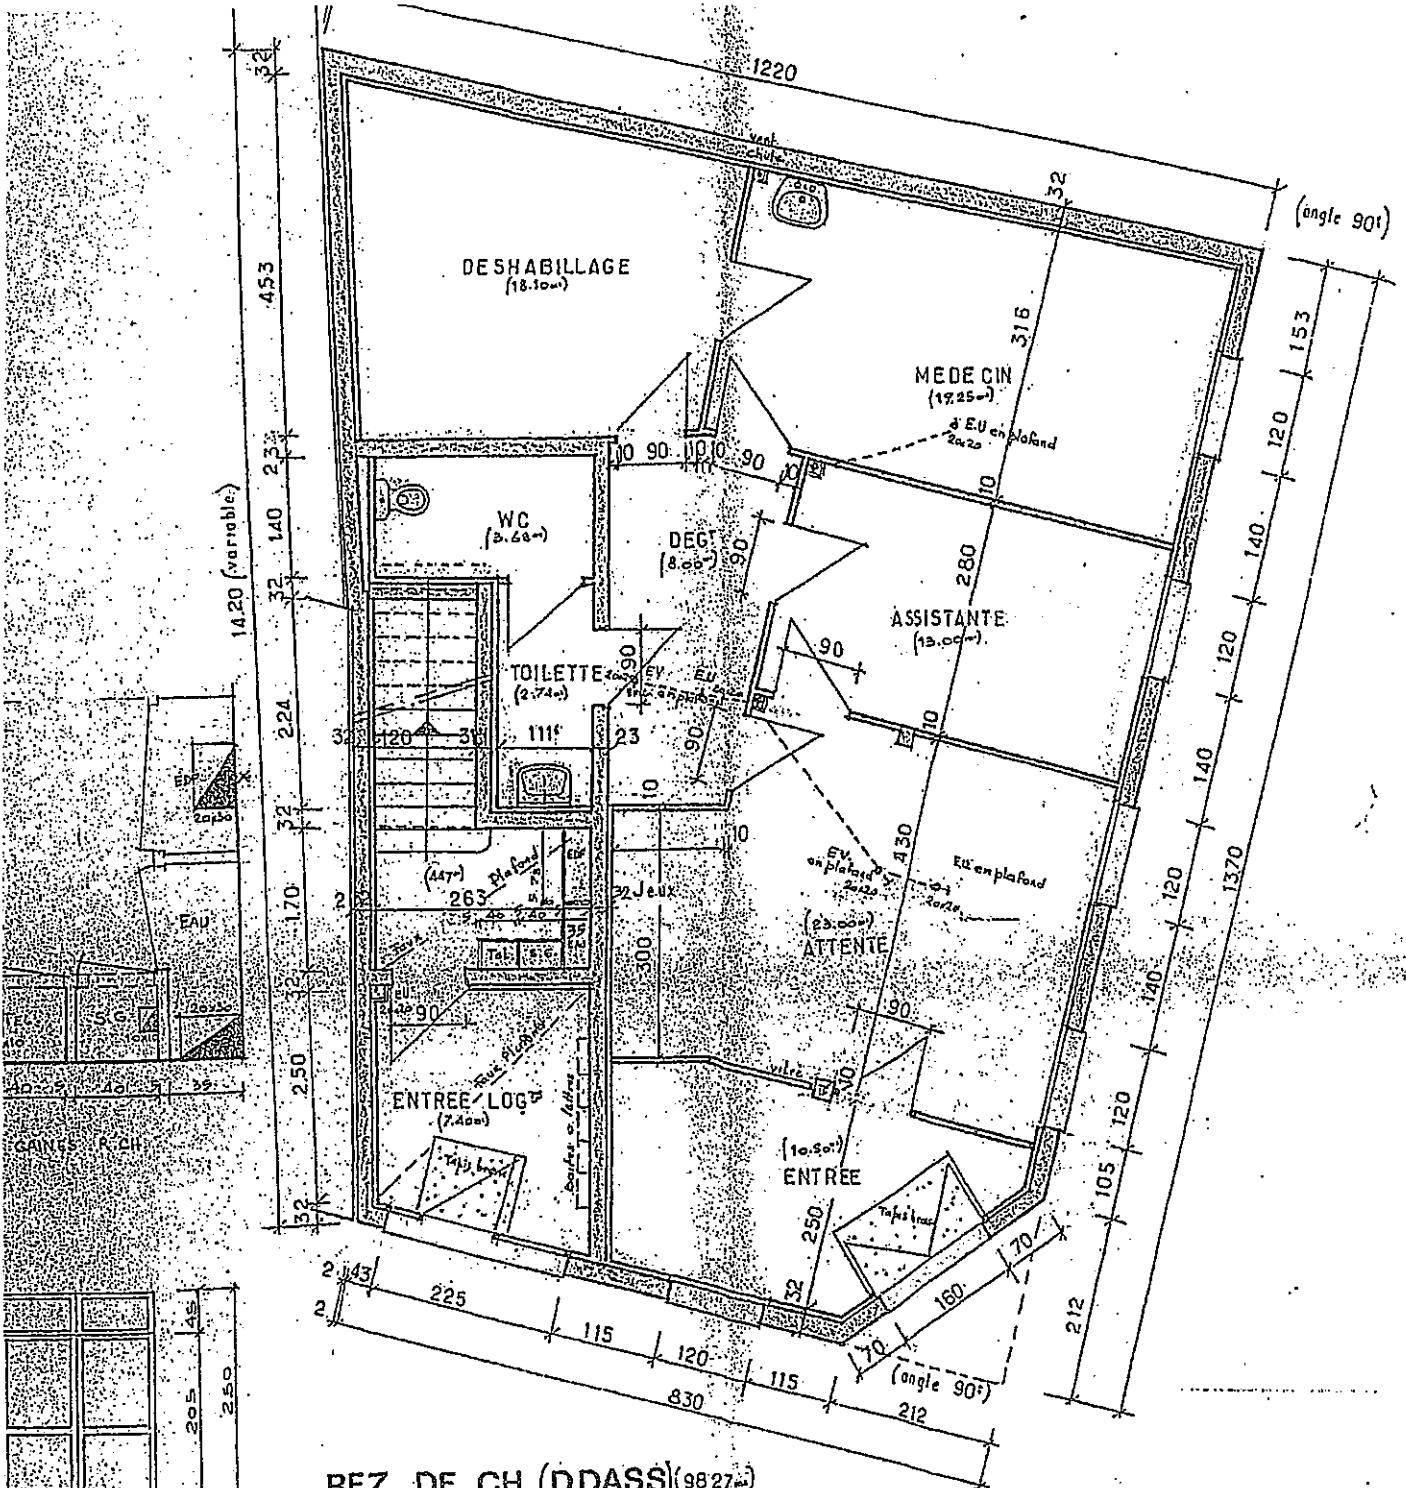

LA BONNEVILLE-SUR-ITON - LOCAL COMMERCIAL

Local commercial de 98 m² situé dans centre bourg d'une commune de 2285 habitants.

• **Caractéristique(s) technique(s) :**

Chauffage : individuel, électrique

• **Surface du logement :** 98 m² (surface habitable)

• **Disponibilité :** 01/08/2017

• **Service de proximité :**

Ecoles maternelle et primaire, crèche, commerces

• **Adresse du logement :**

16 place de la République

• **Référence (SILOGE) :** 0252 03 1015

Loyer commercial	980,00 €
Echéance mensuelle	980,00 €

Dépôt de garantie 1 mois de loyer

16/08/17

REZ DE CH. (DASS) (98,27m²)
 (Cotes variables a l'implantation)